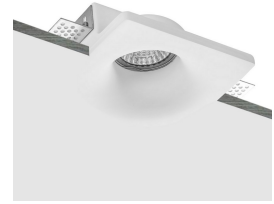

DESCRIÇÃO DO PRODUTO:

CARACTERÍSTICAS TÉCNICAS:

Interior-Exterior	Interior
Corte - Dimensões (mm)	120
Corte - Forma	Retangular
Casquilho	GU10
Certificados	CE
Forma	Circular
Housing (Y/N)	Y

DETALHES:

Foco Encastrado com base GU10 fabricado em escaeaoda. com aAs de fixação para uma perfeita instalação enrasada com là superfície. cria ambientes únicos e sofisticados na Decoração de qualquer ambiente. instalação sencilla, o material se pode empAstecer e pintar.