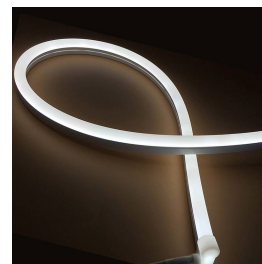

**DESCRIÇÃO DO PRODUTO:**

**CARACTERÍSTICAS TÉCNICAS:**

Potência (W)	120
Corte Seção (mm)	25
Ângulo de Abertura (°)	180
Proteção IP	IP67
Tensão de Funcionamento	220-240VAC
Alimentação	DC24V
Interior-Exterior	Exterior
CHIP Fabricante	Epistar
Tira Led - Leds por metro	120 Led/m
CHIP Tipo	SMD2835
Certificados	CE, RoHS, ECORAEE
cor	Verde

**DETALHES:**

NEON Flex de alta luminosidade no tubo de Silicone de máxima qualidade e perfeita difusão da luz. com múltiplas vantagens sobre os tradicionais NEON de PVC. Ideal para Decoração, perfilar com luz, Rotulagem, interiorismo, etc.

## DATA SHEET

---

ALAAA1051171 - Led NEON Flex, 10x23mm, DC24V, 120Led/m, 5m,  
Verde

---

**GALERIA DE IMAGENS:**