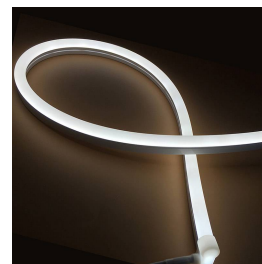

**DESCRIÇÃO DO PRODUTO:**

Vermelho

**CARACTERÍSTICAS TÉCNICAS:**

Potência (W)	120
Corte Seção (mm)	25
Ângulo de Abertura (°)	180
Proteção IP	IP67
Tensão de Funcionamento	220-240VAC
Alimentação	DC24V
Interior-Exterior	Exterior
CHIP Fabricante	Epistar
Tira Led - Leds por metro	120 Led/m
CHIP Tipo	SMD2835
Certificados	CE, RoHS, ECORAE
cor	Vermelho

**DETALHES:**

NEON Flex de alta luminosidade no tubo de Silicone de máxima qualidade e perfeita difusão da luz. com múltiplas vantagens sobre os tradicionais NEON de PVC. Ideal para Decoração, perfilar com luz, Rotulagem, interiorismo, etc.

## DATA SHEET

---

ALAAA1051170 - Led NEON Flex, 10x23mm, DC24V, 120Led/m, 5m,  
vermelho

---