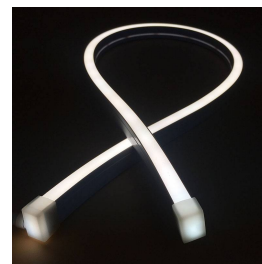

**DESCRIÇÃO DO PRODUTO:**

**CARACTERÍSTICAS TÉCNICAS:**

Potência (W)	120
Corte Seção (mm)	25
Ângulo de Abertura (°)	180
Proteção IP	IP67
Tensão de Funcionamento	220-240VAC
Alimentação	DC24V
Interior-Exterior	Exterior
CHIP Fabricante	Epistar
Tira Led - Leds por metro	120 Led/m
CHIP Tipo	SMD2835
Certificados	CE, RoHS, ECORAE
cor	Vermelho

**DETALHES:**

NEON Flex de alta luminosidade no tubo de Silicone de máxima qualidade e perfeita difusão da luz. com múltiplas vantagens sobre os tradicionais NEON de PVC. Ideal para Decoração, perfilar com luz, Rotulagem, interiorismo, etc.

## DATA SHEET

---

ALAAA1051162 - Led NEON Flex, 12x20mm, DC24V, 120Led/m, 5m,  
vermelho

---