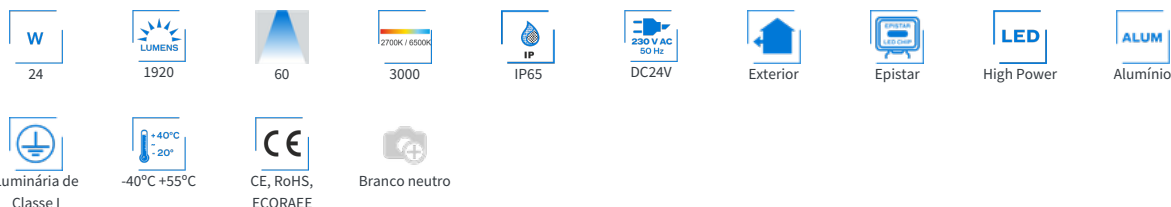

DESCRIÇÃO DO PRODUTO:

CARACTERÍSTICAS TÉCNICAS:

Potência (W)	24
Fluxo luminoso (lm)	1920
Ângulo de Abertura (°)	60
Temperatura de Cor (K) kelvin	3000
Proteção IP	IP65
Alimentação	DC24V
Interior-Exterior	Exterior
CHIP Fabricante	Epistar
CHIP Tipo	High Power
Materiais	Alumínio
Isolamento Elétrico	Luminária de Classe I
Temperatura de Trabalho	-40°C +55°C
Certificados	CE, RoHS, ECORAE
cor	Branco neutro
Número de Leds	24
Ecrã protetor (Y/N)	Y
Mobilidade	Basculante
Ancoragem (Y/N)	Y

MODELOS:

ALAAA1020240	Projektor LED linear, 24W, DC24V, 1m, Branco neutro	1920, 3000, Branco quente
ALAAA1020247	Projektor LED linear, 24W, DC24V, 1m, Branco neutro	2100, 4000, Branco neutro

AVISO: Dados sujeitos a alteração sem aviso. Excepto erros ou omissões. Assegure-se de usar sempre o ficheiro mais recente.