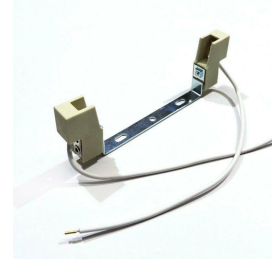

DESCRIÇÃO DO PRODUTO:

Inte R7S CE,
rior Ro
HS,
EC
OR

CARACTERÍSTICAS TÉCNICAS:

Interior-Exterior	Interior
Casquilho	R7S
Certificados	CE, RoHS, ECORAEE

DETALHES:

Base para conectar Lâmpadas R7S de 138mm à rede eléctrica.