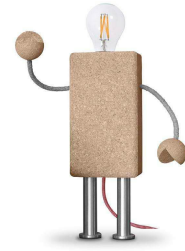

DESCRIÇÃO DO PRODUTO:

CARACTERÍSTICAS TÉCNICAS:

Tensão de Funcionamento	AC220V
Interior-Exterior	Interior
Materiais	Madeira
Casquilho	E27
Certificados	CE, RoHS, ECORAE
Housing (Y/N)	Y

DETALHES:

Luminária que parte da sencillez formal, realizada a Mão com materiais da mais alta qualidade que configura uma criação única de desenho. Permite adaptar a Lâmpada que mais goste.