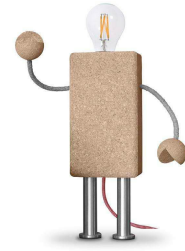

DESCRIÇÃO DO PRODUTO:

AC220V

Interior

Madeira

E27

CE, RoHS,
ECORAE

CARACTERÍSTICAS TÉCNICAS:

Tensão de Funcionamento	AC220V
Interior-Exterior	Interior
Materiais	Madeira
Casquilho	E27
Certificados	CE, RoHS, ECORAE
Housing (Y/N)	Y

DETALHES:

Luminária que parte da sencillez formal, realizada a Mão com materiais da mais alta qualidade que configura uma criação única de desenho. Permite adaptar a Lâmpada que mais goste.

GALERIA DE IMAGENS: