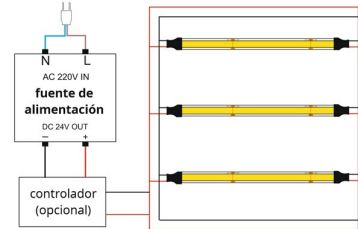

GALERIA DE IMAGENS: