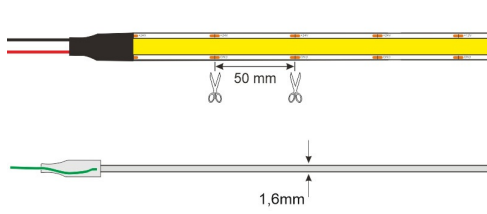

GALERIA DE IMAGENS: