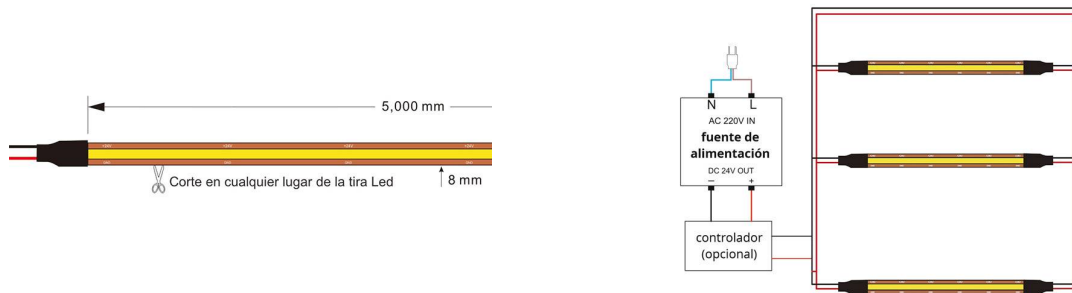

GALERIA DE IMAGENS: