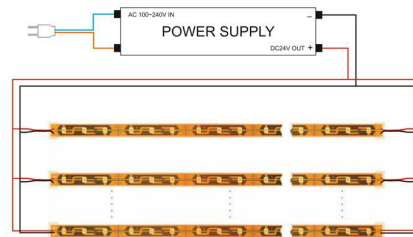

GALERIA DE IMAGENS:

Distribución luz