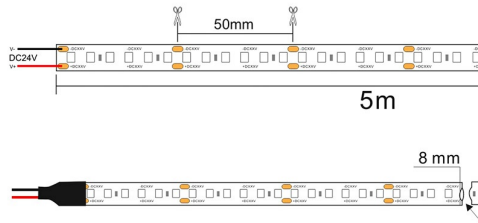

DESCRIÇÃO DO PRODUTO:

CARACTERÍSTICAS TÉCNICAS:**DETALHES:**

Faixa de LED SMD2835 de alta saída de luz. Inclui fita adesiva 3M-300LSE da mais alta qualidade para colocar a tira em qualquer superfície. Faixa de 5 metros.

GALERIA DE IMAGENS:

Distribución luz