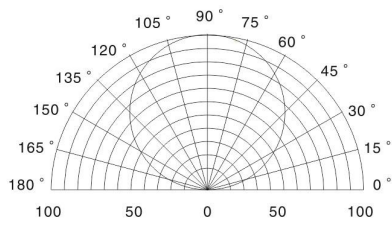

DESCRIÇÃO DO PRODUTO:

CARACTERÍSTICAS TÉCNICAS:**DETALHES:**

Faixa de LED SMD2835 de alta saída de luz. Inclui fita adesiva 3M-300LSE da mais alta qualidade para colocar a tira em qualquer superfície. Faixa de 5 metros.

GALERIA DE IMAGENS:

Distribución luz