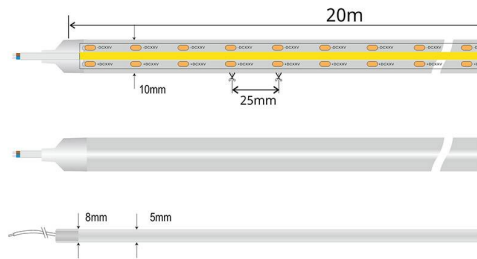

**DESCRIÇÃO DO PRODUTO:**

---

**CARACTERÍSTICAS TÉCNICAS:****DETALHES:**

Faixa LED de 20 metros de comprimento com alimentação DC24V com o novo chip COB de alta saída de luz da Samsung. Para instalações profissionais onde são necessários longos percursos sem quedas de tensão e alto desempenho. Você pode cortar a tira a cada 25 mm para ajustar a qualquer comprimento.

**GALERIA DE IMAGENS:**

**Distribución de luminosidad**