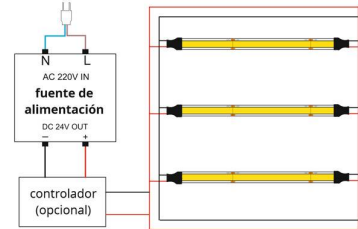

**DESCRIÇÃO DO PRODUTO:**

---

**CARACTERÍSTICAS TÉCNICAS:****DETALHES:**

Faixa LED de 20 metros de comprimento com alimentação DC24V com o novo chip COB de alta saída de luz da Samsung. Para instalações profissionais onde são necessários longos percursos sem quedas de tensão e alto desempenho. Você pode cortar a tira a cada 25 mm para ajustar a qualquer comprimento.

**GALERIA DE IMAGENS:**

**Distribución de luminosidad**