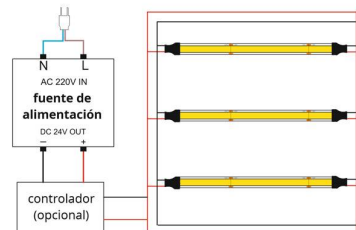

GALERIA DE IMAGENS: