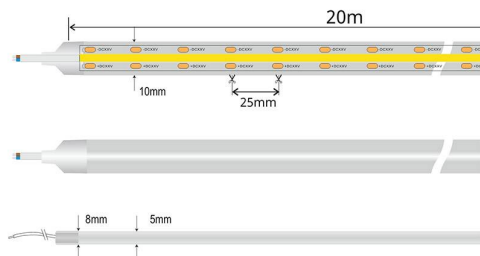

GALERIA DE IMAGENS: