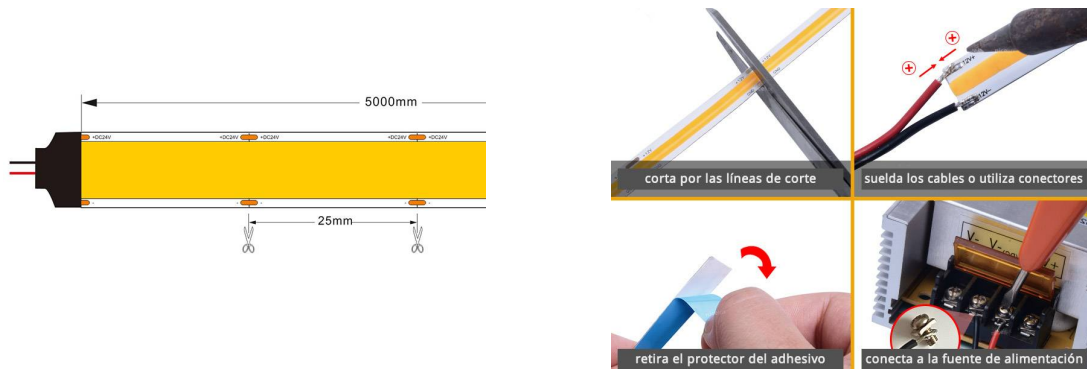

GALERIA DE IMAGENS: