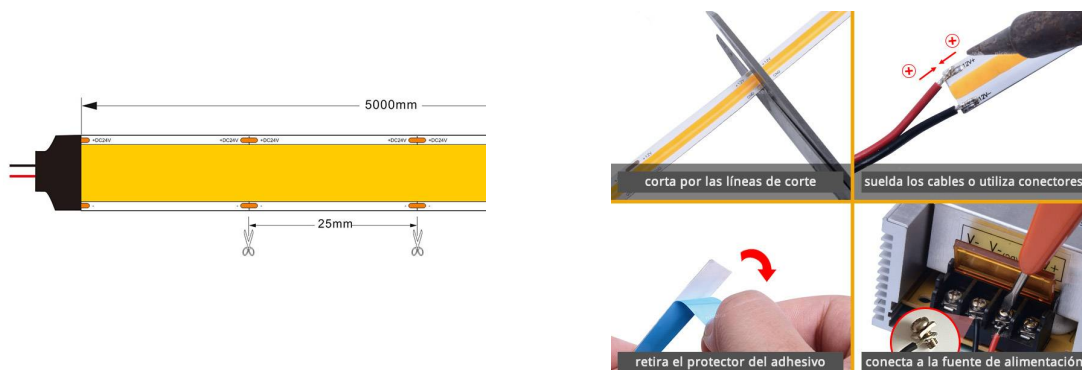

GALERIA DE IMAGENS: