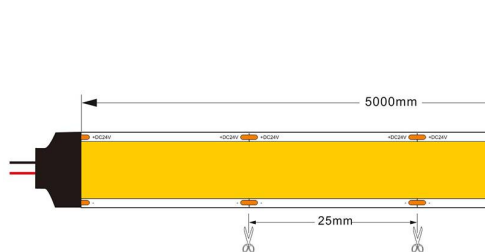

GALERIA DE IMAGENS: