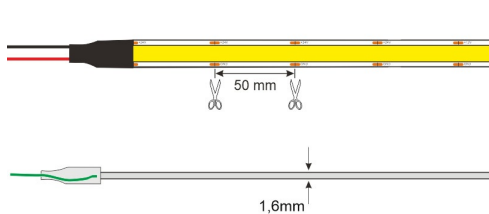

GALERIA DE IMAGENS: