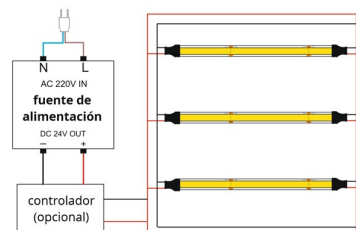

GALERIA DE IMAGENS: