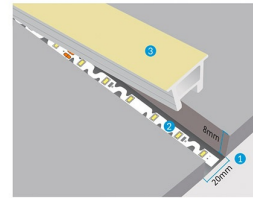

**DESCRIÇÃO DO PRODUTO:****CARACTERÍSTICAS TÉCNICAS:****DETALHES:**

Novo design de tubo de silicone embutido para conseguir ambientes espetaculares em design e decoração. A faixa de LED é colada na ranhura e basta pressionar o tubo de LED na parte superior, para que a instalação seja muito simples. O tubo NEON luminoso oferece uma difusão de luz perfeita. Ideal para decoração, delineamento com luz, letras, design de interiores, etc.

## GALERIA DE IMAGENS:

1. Hacer ranura para insertar el tubo de neon
2. Pegar la tira led en la ranura
3. Presionar el tubo de neon.

Alta transmisión de luz.  
Resistente a altas temperaturas.  
Instalación sencilla al instalar la tira led y el tubo de neon por separado.