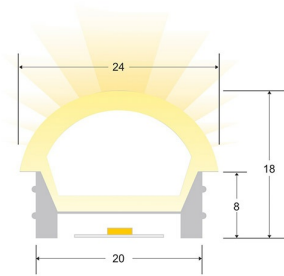

**DESCRIÇÃO DO PRODUTO:****CARACTERÍSTICAS TÉCNICAS:****DETALHES:**

Novo design de tubo de silicone embutido para conseguir ambientes espetaculares em design e decoração. A faixa de LED é colada na ranhura e basta pressionar o tubo de LED na parte superior, para que a instalação seja muito simples. O tubo NEON luminoso oferece uma difusão de luz perfeita. Ideal para decoração, delineamento com luz, letras, design de interiores, etc.

## GALERIA DE IMAGENS:

1. Hacer ranura para insertar el tubo de neon
2. Pegar la tira led en la ranura
3. Presionar el tubo de neon.

Alta transmisión de luz.  
Resistente a altas temperaturas.  
Instalación sencilla al instalar la tira led y el tubo de neon por separado.