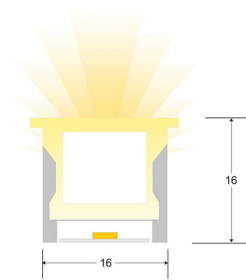

DESCRIÇÃO DO PRODUTO:**CARACTERÍSTICAS TÉCNICAS:****DETALHES:**

Novo design de tubo de silicone embutido para conseguir ambientes espetaculares em design e decoração. A faixa de LED é colada na ranhura e basta pressionar o tubo de LED na parte superior, para que a instalação seja muito simples. O tubo NEON luminoso oferece uma difusão de luz perfeita. Ideal para decoração, delineamento com luz, letras, design de interiores, etc.

GALERIA DE IMAGENS:

- 1 Hacer ranura para insertar el tubo de neon
- 2 Pegar la tira led en la ranura
- 3 Presionar el tubo de neon.

Alta transmisión de luz.
Resistente a altas temperaturas.
Instalación sencilla al instalar la tira led y el tubo de neon por separado.