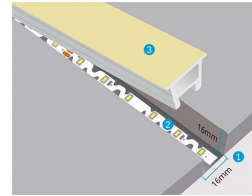

DESCRIÇÃO DO PRODUTO:**CARACTERÍSTICAS TÉCNICAS:****DETALHES:**

Novo design de tubo de silicone embutido para conseguir ambientes espetaculares em design e decoração. A faixa de LED é colada na ranhura e basta pressionar o tubo de LED na parte superior, para que a instalação seja muito simples. O tubo NEON luminoso oferece uma difusão de luz perfeita. Ideal para decoração, delineamento com luz, letras, design de interiores, etc.

GALERIA DE IMAGENS:

- 1 Hacer ranura para insertar el tubo de neon
- 2 Pegar la tira led en la ranura
- 3 Presionar el tubo de neon.

Alta transmisión de luz.
Resistente a altas temperaturas.
Instalación sencilla al instalar la tira led y el tubo de neon por separado.