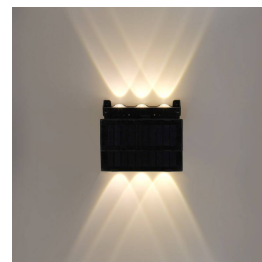

DESCRIÇÃO DO PRODUTO:**CARACTERÍSTICAS TÉCNICAS:****DETALHES:**

Aplique LED com painel solar integrado. Oferece iluminação de parede, oferece máxima luminosidade decorativa. Ideal para iluminar qualquer área externa de forma automática e sem necessidade de energia elétrica.