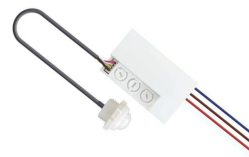

DESCRIÇÃO DO PRODUTO:**CARACTERÍSTICAS TÉCNICAS:****DETALHES:**

Pequeno detector de movimento de apenas 2 centímetros de diâmetro que faz com que passe completamente despercebido. Adaptável ao teto, a uma bandeja LED ou a qualquer tipo de luminária devido ao seu pequeno tamanho. A área externa do detector (cápsula infravermelha) pode ser utilizada em áreas úmidas e externas pois é IP65.