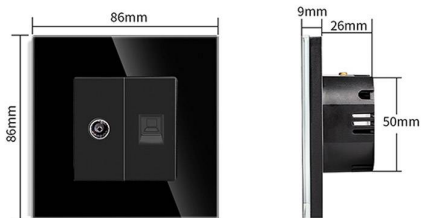

---

ALLD1211550 - Conector de rede RJ45, CAT 6 + TV, frente de cristal  
preto KOOB

---

**DESCRIÇÃO DO PRODUTO:**

---

**CARACTERÍSTICAS TÉCNICAS:****DETALHES:**

Conector 1 x tomada REDE RJ45 + 1 conector TV CAT6 preto, para configurar o mecanismo de acordo com suas necessidades específicas.

GALERIA DE IMAGENS:

The wiring diagram of COM Socket