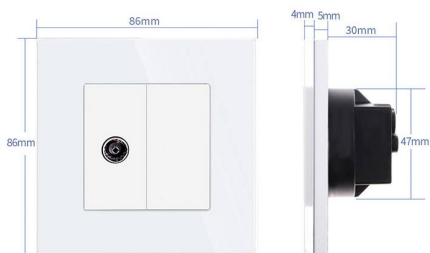

DESCRIÇÃO DO PRODUTO:

CARACTERÍSTICAS TÉCNICAS:**DETALHES:**

Conector 1 tomada de TV branca, para configurar o mecanismo de acordo com suas necessidades específicas.

GALERIA DE IMAGENS:

The wiring diagram of TV Socket