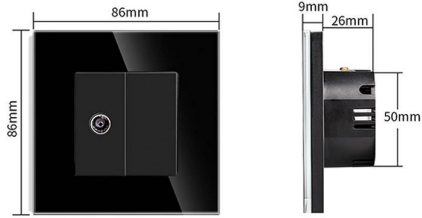

DESCRIÇÃO DO PRODUTO:

CARACTERÍSTICAS TÉCNICAS:**DETALHES:**

Conector 1 tomada de TV preta, para configurar o mecanismo de acordo com suas necessidades específicas.

GALERIA DE IMAGENS:

The wiring diagram of TV Socket