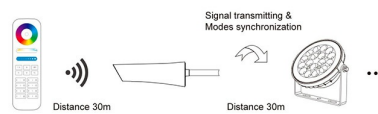

Solucion 1 :