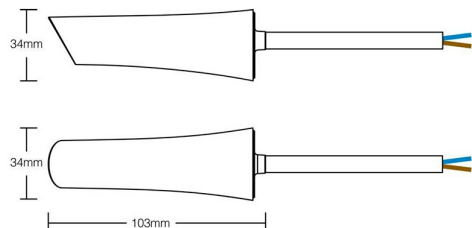

GALERIA DE IMAGENS: