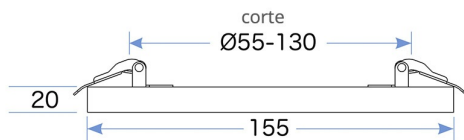

**DESCRIÇÃO DO PRODUTO:**

---

**CARACTERÍSTICAS TÉCNICAS:****DETALHES:**

Luminária TUDO EM UM. Instalação embutida, como uma luminária embutida LED ou instalação de superfície, como uma luminária de teto LED. Com chip LED LUMILED e seletor de cor de luz (quente, neutro ou frio), SEM cintilação (sem cintilação), Driver Integrado, Sistema de dissipação térmica aprimorado. O sistema mais completo e dinâmico para se adaptar a qualquer ambiente.

GALERIA DE IMAGENS:

Instalación en superficie