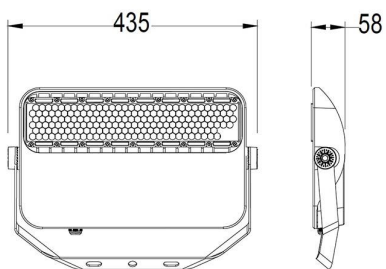

DESCRIÇÃO DO PRODUTO:

CARACTERÍSTICAS TÉCNICAS:**DETALHES:**

Refletor LED projetado para iluminação profissional para as mais altas exigências em instalações esportivas em nível de competição, cais de iluminação, aeroportos, grandes estacionamentos, rotatórias, etc.
Fabricado com chip LED LUMILED 140lm/w da mais alta qualidade e driver SOSEN.

GALERIA DE IMAGENS:

Diagramas fotométricos