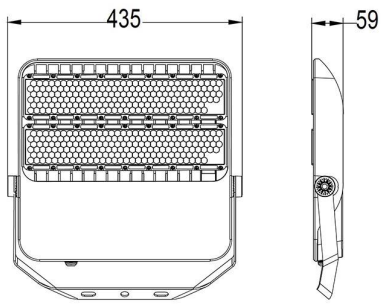

DESCRIÇÃO DO PRODUTO:

CARACTERÍSTICAS TÉCNICAS:**DETALHES:**

Refletor LED projetado para iluminação profissional para as mais altas exigências em instalações esportivas em nível de competição, cais de iluminação, aeroportos, grandes estacionamentos, rotatórias, etc.
Fabricado com chip LED LUMILED 140lm/w da mais alta qualidade e driver SOSEN.

GALERIA DE IMAGENS:

Diagramas fotométricos