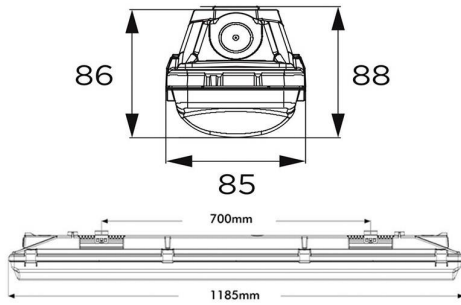

DESCRIÇÃO DO PRODUTO:

CARACTERÍSTICAS TÉCNICAS:**DETALHES:**

Fita LED impermeável integrada, a solução perfeita para iluminar qualquer espaço de forma eficiente e duradoura. Com potência selecionável de 20W a 35W, este filtro de linha possui um Driver OSRAM de alta qualidade e um tamanho de 120cm que o torna ideal para qualquer tipo de instalação. Além disso, seu design impermeável garante total proteção contra poeira e umidade, sendo uma opção perfeita para espaços de trabalho, armazéns ou qualquer ambiente que requeira iluminação de alto desempenho.

GALERIA DE IMAGENS:

ELEMENT
EM FIT 40/220-240/350 D CS L
Constant Current LED Power Supply

PIN1	PIN2	I _{rated} (mA)	P _{rated} (W)	U _{input} (Vdc)	U _i /f _s	I _o (A)	I _o (%)	PF
OFF	OFF	200	20	46-120		0.190		0.96-0.93
OFF	ON	250	25	46-120	220-240V	0.190	-20 → +60	0.70-0.93
ON	OFF	300	30	46-120	50/60Hz	0.220		0.96-0.94
ON	ON	350	35	46-120		0.250		0.96-0.93

PIN1	PIN2	I _{rated} (mA)	P _{rated} (W)
OFF	OFF	200	20
OFF	ON	250	25
ON	OFF	300	30
ON	ON	350	35