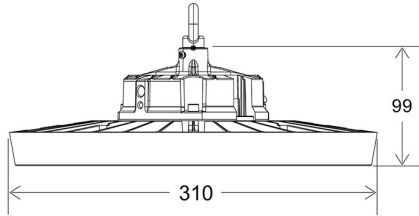

GALERIA DE IMAGENS: