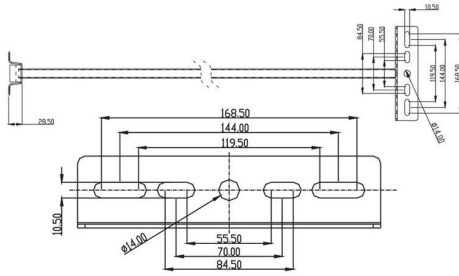

GALERIA DE IMAGENS: