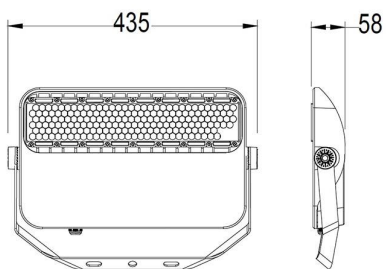

DESCRIÇÃO DO PRODUTO:

CARACTERÍSTICAS TÉCNICAS:**DETALHES:**

Refletor LED projetado para iluminação profissional para as mais altas exigências em instalações esportivas em nível de competição, cais de iluminação, aeroportos, grandes estacionamento, rotatórias, etc.
Fabricado com chip LED LUMILED 140lm/w da mais alta qualidade e driver SOSEN.

GALERIA DE IMAGENS:

Diagramas fotométricos