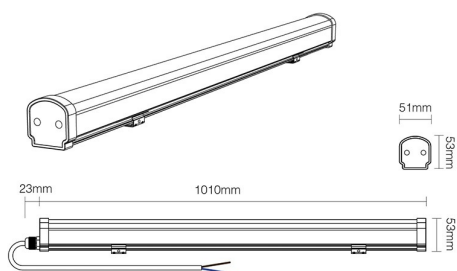

DESCRIÇÃO DO PRODUTO:

CARACTERÍSTICAS TÉCNICAS:**DETALHES:**

Luminária linear RGB + CCT para iluminação geral e decorativa. Esses LEDs lineares produzem uma distribuição de luz precisa e uniforme. Controle RF, WiFi ou Alexa.

GALERIA DE IMAGENS:

instalação

suspendida

superfície