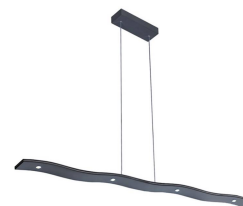

DESCRIÇÃO DO PRODUTO:**CARACTERÍSTICAS TÉCNICAS:****DETALHES:**

O Candeeiro Suspenso LED WAVE combina um design único e elegante com acabamentos de primeira qualidade. Este tipo de candeeiros de design permite-nos dar aquele toque colorido que vai dar personalidade a qualquer espaço, transformando-o em algo único.