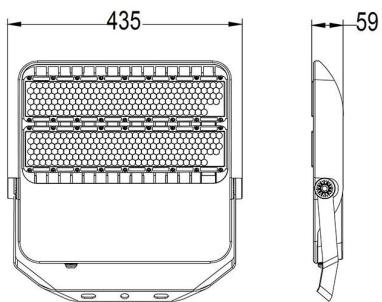

DESCRIÇÃO DO PRODUTO:

CARACTERÍSTICAS TÉCNICAS:**DETALHES:**

Refletor LED projetado para iluminação profissional para as mais altas exigências em instalações esportivas em nível de competição, cais de iluminação, aeroportos, grandes estacionamento, rotatórias, etc.
Fabricado com chip LED LUMILED 140lm/w da mais alta qualidade e driver SOSEN.

GALERIA DE IMAGENS:

Diagramas fotométricos