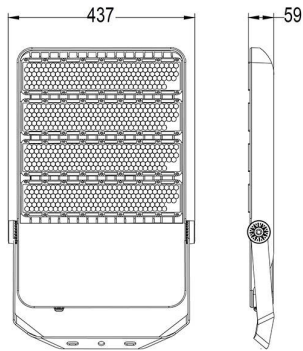

**DESCRIÇÃO DO PRODUTO:**

---

**CARACTERÍSTICAS TÉCNICAS:****DETALHES:**

Refletor LED projetado para iluminação profissional para as mais altas exigências em instalações esportivas em nível de competição, cais de iluminação, aeroportos, grandes estacionamento, rotatórias, etc.  
Fabricado com chip LED LUMILED 140lm/w da mais alta qualidade e driver SOSEN.

GALERIA DE IMAGENS:

Diagramas fotométricos