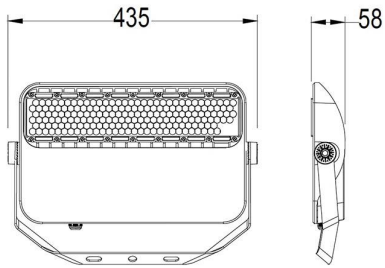

DESCRIÇÃO DO PRODUTO:

CARACTERÍSTICAS TÉCNICAS:**DETALHES:**

Refletor LED projetado para iluminação profissional para as mais altas exigências em instalações esportivas em nível de competição, cais de iluminação, aeroportos, grandes estacionamentos, rotatórias, etc.
Fabricado com chip LED LUMILED 140lm/w da mais alta qualidade e driver SOSEN.

GALERIA DE IMAGENS:

Diagramas fotométricos