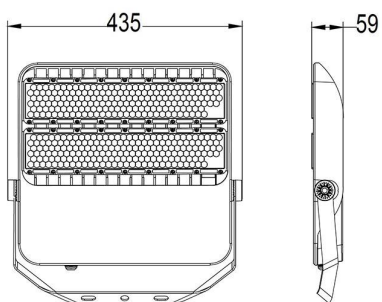

DESCRIÇÃO DO PRODUTO:

CARACTERÍSTICAS TÉCNICAS:**DETALHES:**

Refletor LED projetado para iluminação profissional para as mais altas exigências em instalações esportivas em nível de competição, cais de iluminação, aeroportos, grandes estacionamento, rotatórias, etc.
Fabricado com chip LED LUMILED 140lm/w da mais alta qualidade e driver SOSEN.

GALERIA DE IMAGENS:

Diagramas fotométricos