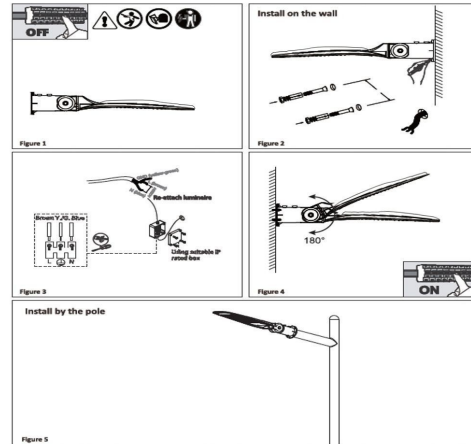

DESCRIÇÃO DO PRODUTO:**CARACTERÍSTICAS TÉCNICAS:****DETALHES:**

Luminária de rua com chip LED Lumiled de alto desempenho 150lm/w, com fixação horizontal, vertical e regulável, corpo em alumínio fundido e PMMA com novo design para evitar acúmulo de poeira e pássaros. Equipamento eletrônico de potência, proteção IP65 Classe I com protetor contra surtos de 4 KV.

GALERIA DE IMAGENS:

Installation:

Luminous Intensity Distribution Curve