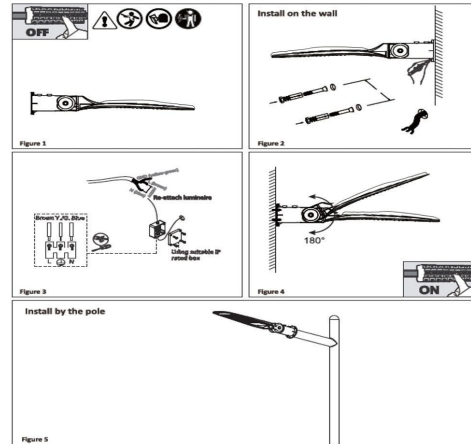

**DESCRIÇÃO DO PRODUTO:****CARACTERÍSTICAS TÉCNICAS:****DETALHES:**

Luminária de rua com chip LED Lumiled de alto desempenho 150lm/w, com fixação horizontal, vertical e regulável, corpo em alumínio fundido e PMMA com novo design para evitar acúmulo de poeira e pássaros. Equipamento eletrônico de potência, proteção IP65 Classe I com protetor contra surtos de 4 KV.

GALERIA DE IMAGENS:

Installation:

Luminous Intensity Distribution Curve