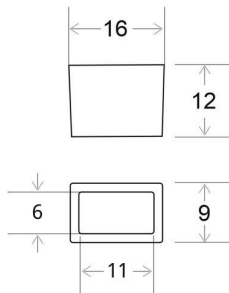

GALERIA DE IMAGENS:

Instalación tapa final

Aplicar un poco de pegamento o silicona líquida