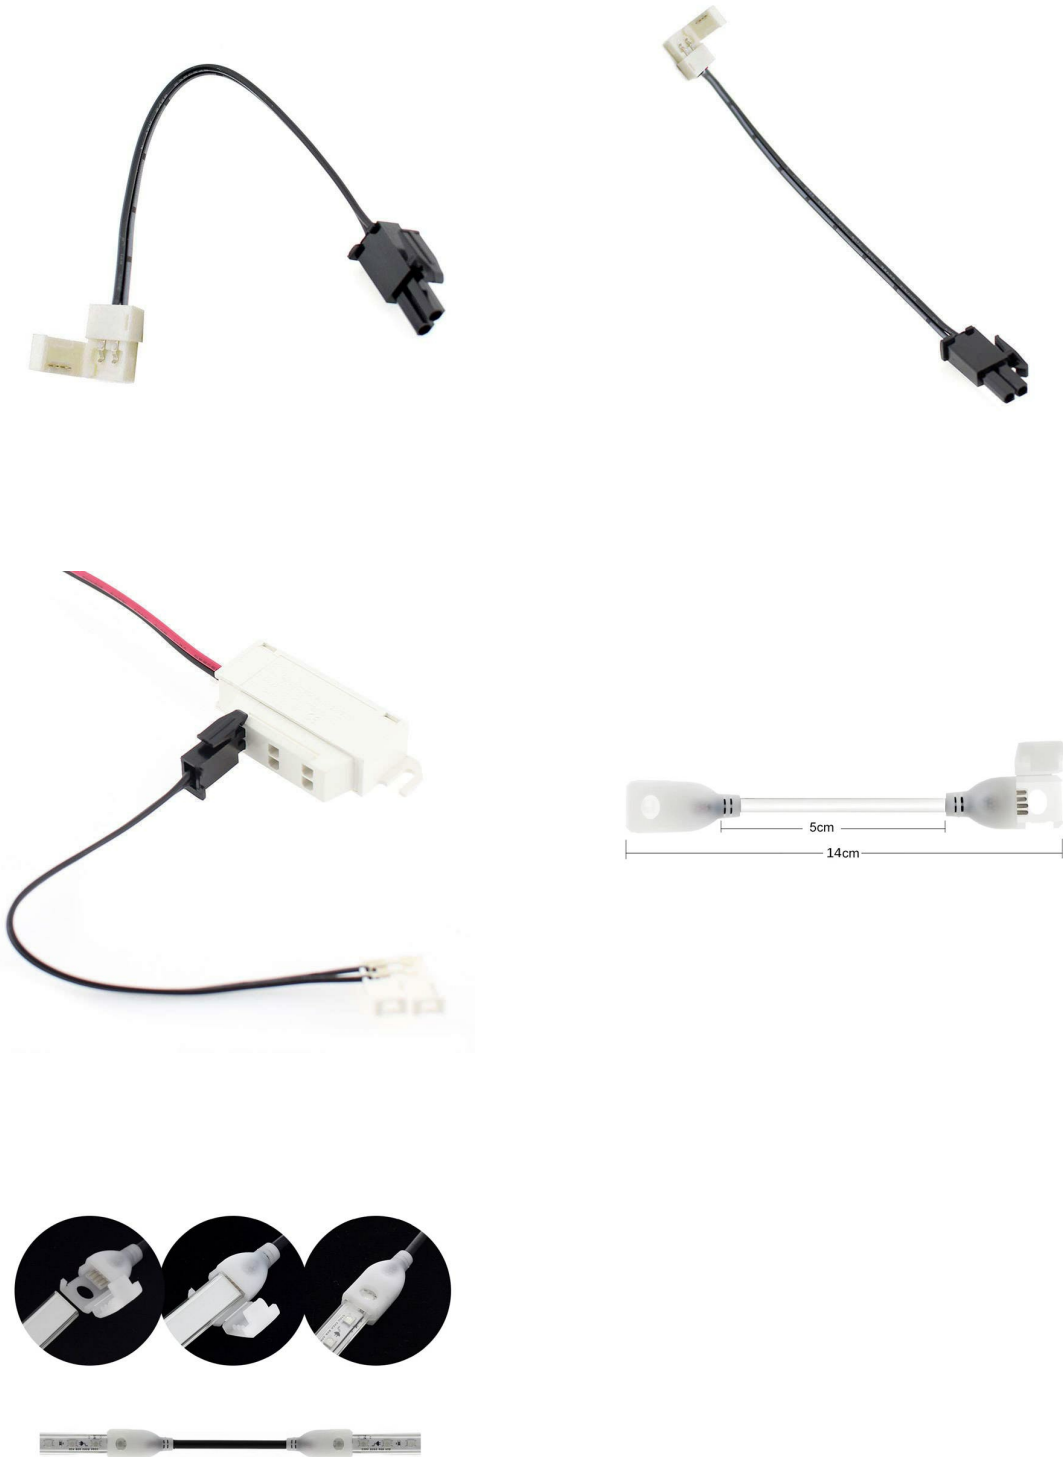

DESCRIÇÃO DO PRODUTO:

Int CE
eri ,
or Ro

CARACTERÍSTICAS TÉCNICAS:

	Interior-Exterior	Interior
Certificados		CE, RoHS, ECORAE

DETALHES:

Conector AMP Macho-Tira led 10mm, Cabo 15cm de comprimento

GALERIA DE IMAGENS: