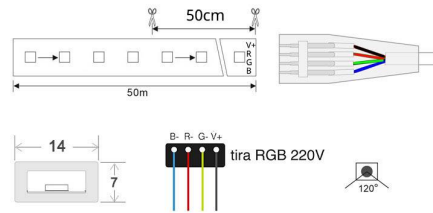

DESCRIÇÃO DO PRODUTO:

Int CE
eri ,
or Ro

CARACTERÍSTICAS TÉCNICAS:

	Interior-Exterior	Interior
Certificados		CE, RoHS, ECORAE

DETALHES:

Cabo de 4 fios especial para conexões de tiras RGB o Branco dual. os metros que solicites se servirán em um solo tramo.

GALERIA DE IMAGENS:

corte fácil

utiliza un cúter

revisa la polaridad

insertar y presionar

AVISO: Dados sujeitos a alteração sem aviso. Excepto erros ou omissões. Assegure-se de usar sempre o ficheiro mais recente.