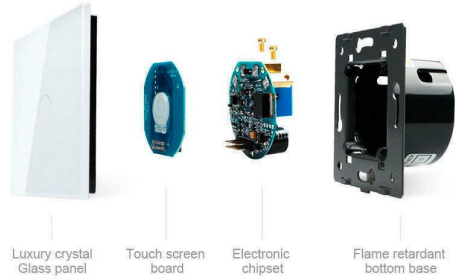

Structure

Perceiva the essence through the appearance

Backlight Indicator

luminated more considerate