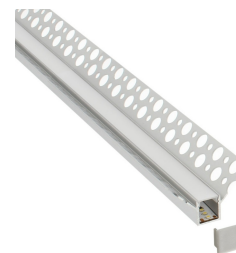

**DESCRIÇÃO DO PRODUTO:**

Int  
eri  
or

**CARACTERÍSTICAS TÉCNICAS:**

Interior-Exterior	Interior
Certificados	CE, RoHS, ECORAEE
Tira Led - Tipo Perfil	Encastrado
Largura Caixa (mm)	44535

**DETALHES:**

Perfil fabricado alumínio de alta qualidade ideal para Iluminação de qualquer ambiente (Banho, cocinas, passeios, salones, etc) Se instala em obra entre o pladur, gesso, azulejos, etc. dispõe de abas troqueladas que facilita a inserção de cimento ou outro material para assegurar assim um agarre perfeito à parede.