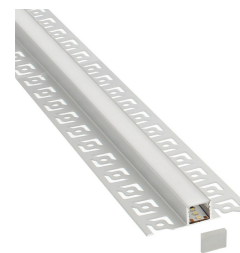

DESCRIÇÃO DO PRODUTO:

Int
eri
or

CARACTERÍSTICAS TÉCNICAS:

Interior-Exterior	Interior
Certificados	CE, RoHS, ECORAEE
Tira Led - Tipo Perfil	Encastrado
Largura Caixa (mm)	9

DETALHES:

Perfil fabricado alumínio de alta qualidade ideal para Iluminação de qualquer ambiente (Banho, cocinas, passeios, salones, etc) Se instala em obra entre o pladur, gesso, azulejos, etc. dispõe de abas troqueladas que facilita a inserção de cimento ou outro material para assegurar assim um agarre perfeito à parede.