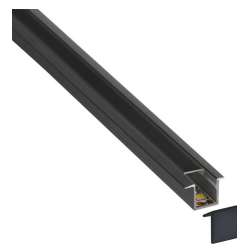

DESCRIÇÃO DO PRODUTO:

Int CE
eri ,
or Ro
H
S,
O
RA
EE

CARACTERÍSTICAS TÉCNICAS:

Interior-Exterior	Interior
Certificados	CE, RoHS, ECORAEE
Tira Led - Tipo Perfil	Encastrado
Largura Caixa (mm)	8

DETALHES:

Kit que inclui perfil de alumínio de cor negro, Cobertura negra e Tampas laterais. Para proteger e ocultar As tiras led, o que permite realizar instalações Profissionais, limpas e com estilo.