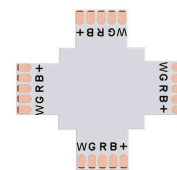

DESCRIÇÃO DO PRODUTO:

Int
eri
or

CE
,
Ro
H
S,
EC
O
RA
EE

CARACTERÍSTICAS TÉCNICAS:

	Interior-Exterior	Interior
Certificados		CE, RoHS, ECORAAE

DETALHES:

Conector X para tiras RGBW 5 Pin - 12mm

GALERIA DE IMAGENS: