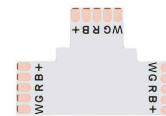

DESCRIÇÃO DO PRODUTO:

Int
eri
or

CARACTERÍSTICAS TÉCNICAS:

	Interior-Exterior	Interior
Certificados		CE, RoHS, ECORAAEE

DETALHES:

Conector T para tiras RGBW 5 Pin - 12mm

GALERIA DE IMAGENS: