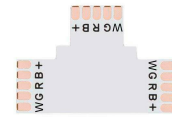

DESCRIÇÃO DO PRODUTO:

Int
eri
or

CARACTERÍSTICAS TÉCNICAS:

	Interior-Exterior	Interior
Certificados		CE, RoHS, ECORAAEE

DETALHES:

Conector T para tiras RGBW 5 Pin - 12mm

GALERIA DE IMAGENS: