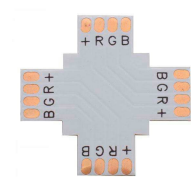

DESCRIÇÃO DO PRODUTO:

Int
eri
or

CARACTERÍSTICAS TÉCNICAS:

	Interior-Exterior	Interior
Certificados		CE, RoHS, ECORAAEE

DETALHES:

Conector X para tiras RGB 4 Pin - 10mm

GALERIA DE IMAGENS: