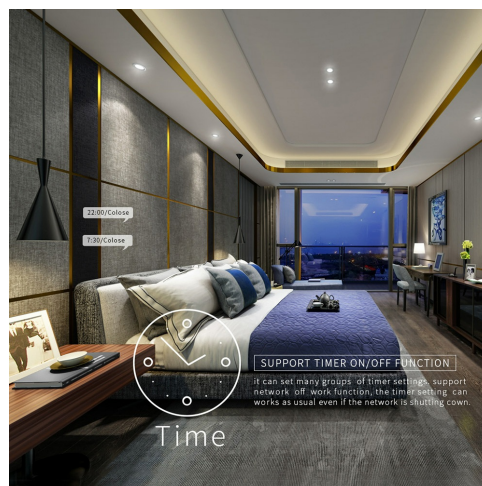

SUPPORT TIMER ON/OFF FUNCTION